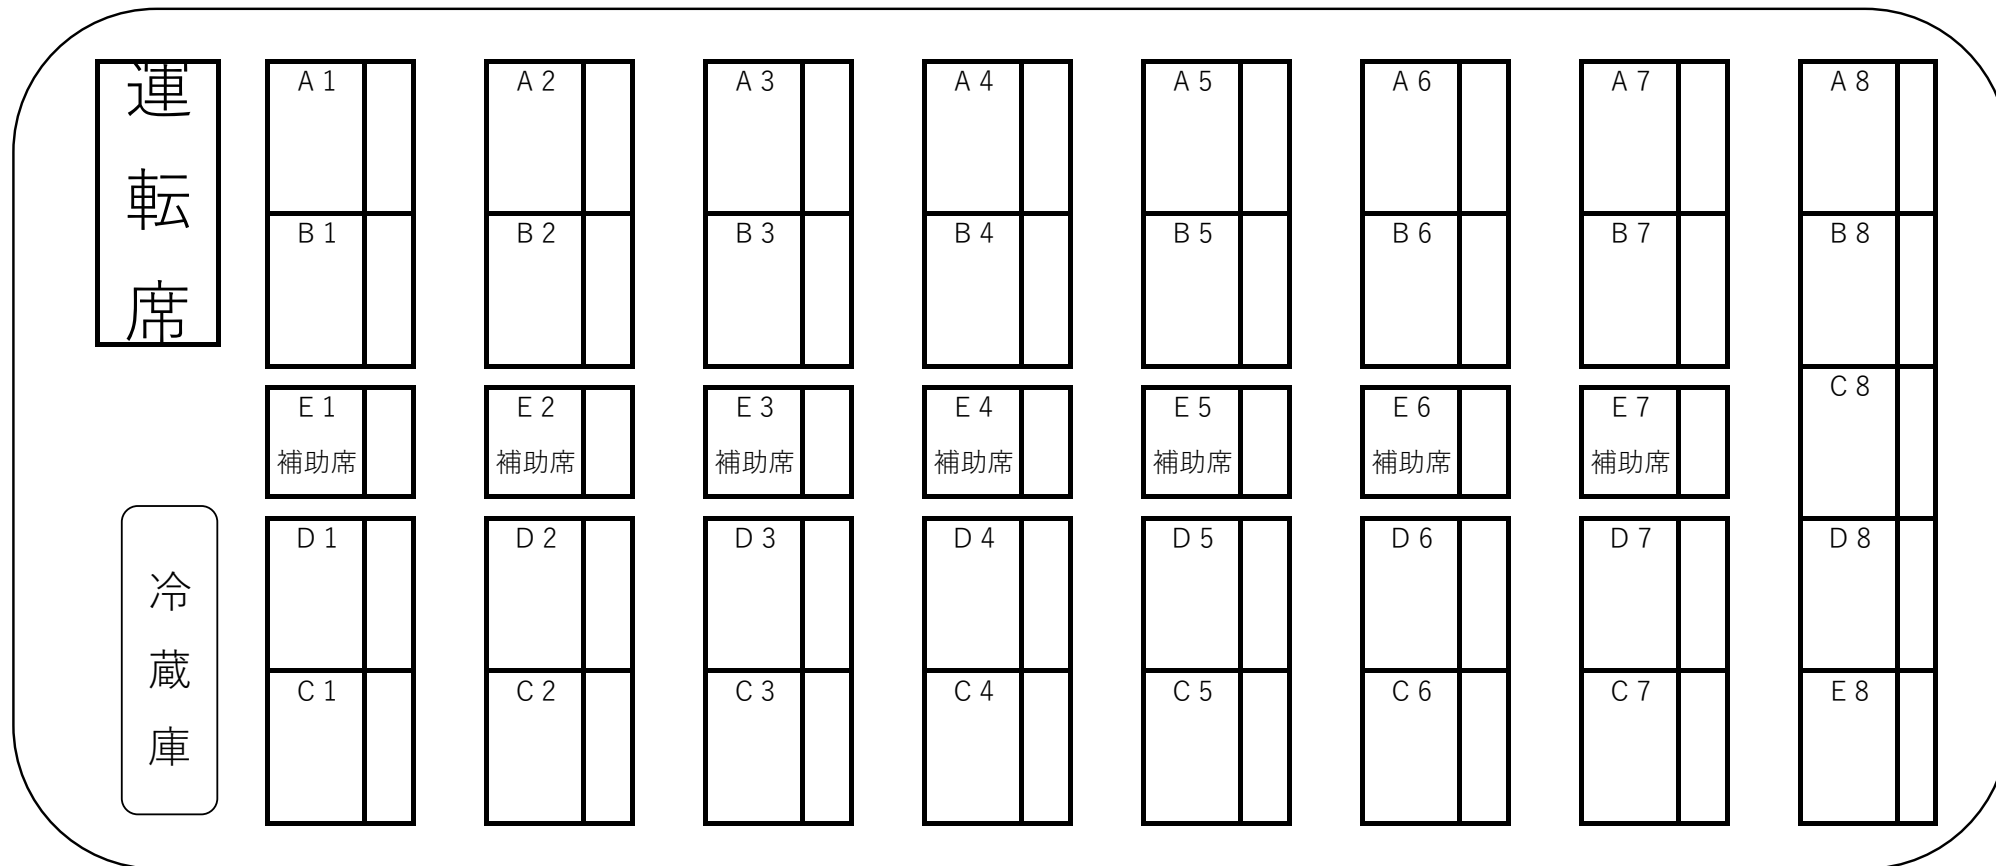

車番：2401(中型バス)

■40席 (正シート33席・補助席7席) ※補助席シートベルト無し

- テレビ
- DVD
- カラオケ
- 冷蔵庫
- 100V 電源
- カーポット

【通行区分】 特大車

全長 899cm 幅 234cm 高さ 302cm

丹後橋立交通株式会社

〒629-2532 京都府京丹後市大宮町谷内1515

TEL : 0772-68-0670 FAX : 0772-68-0122